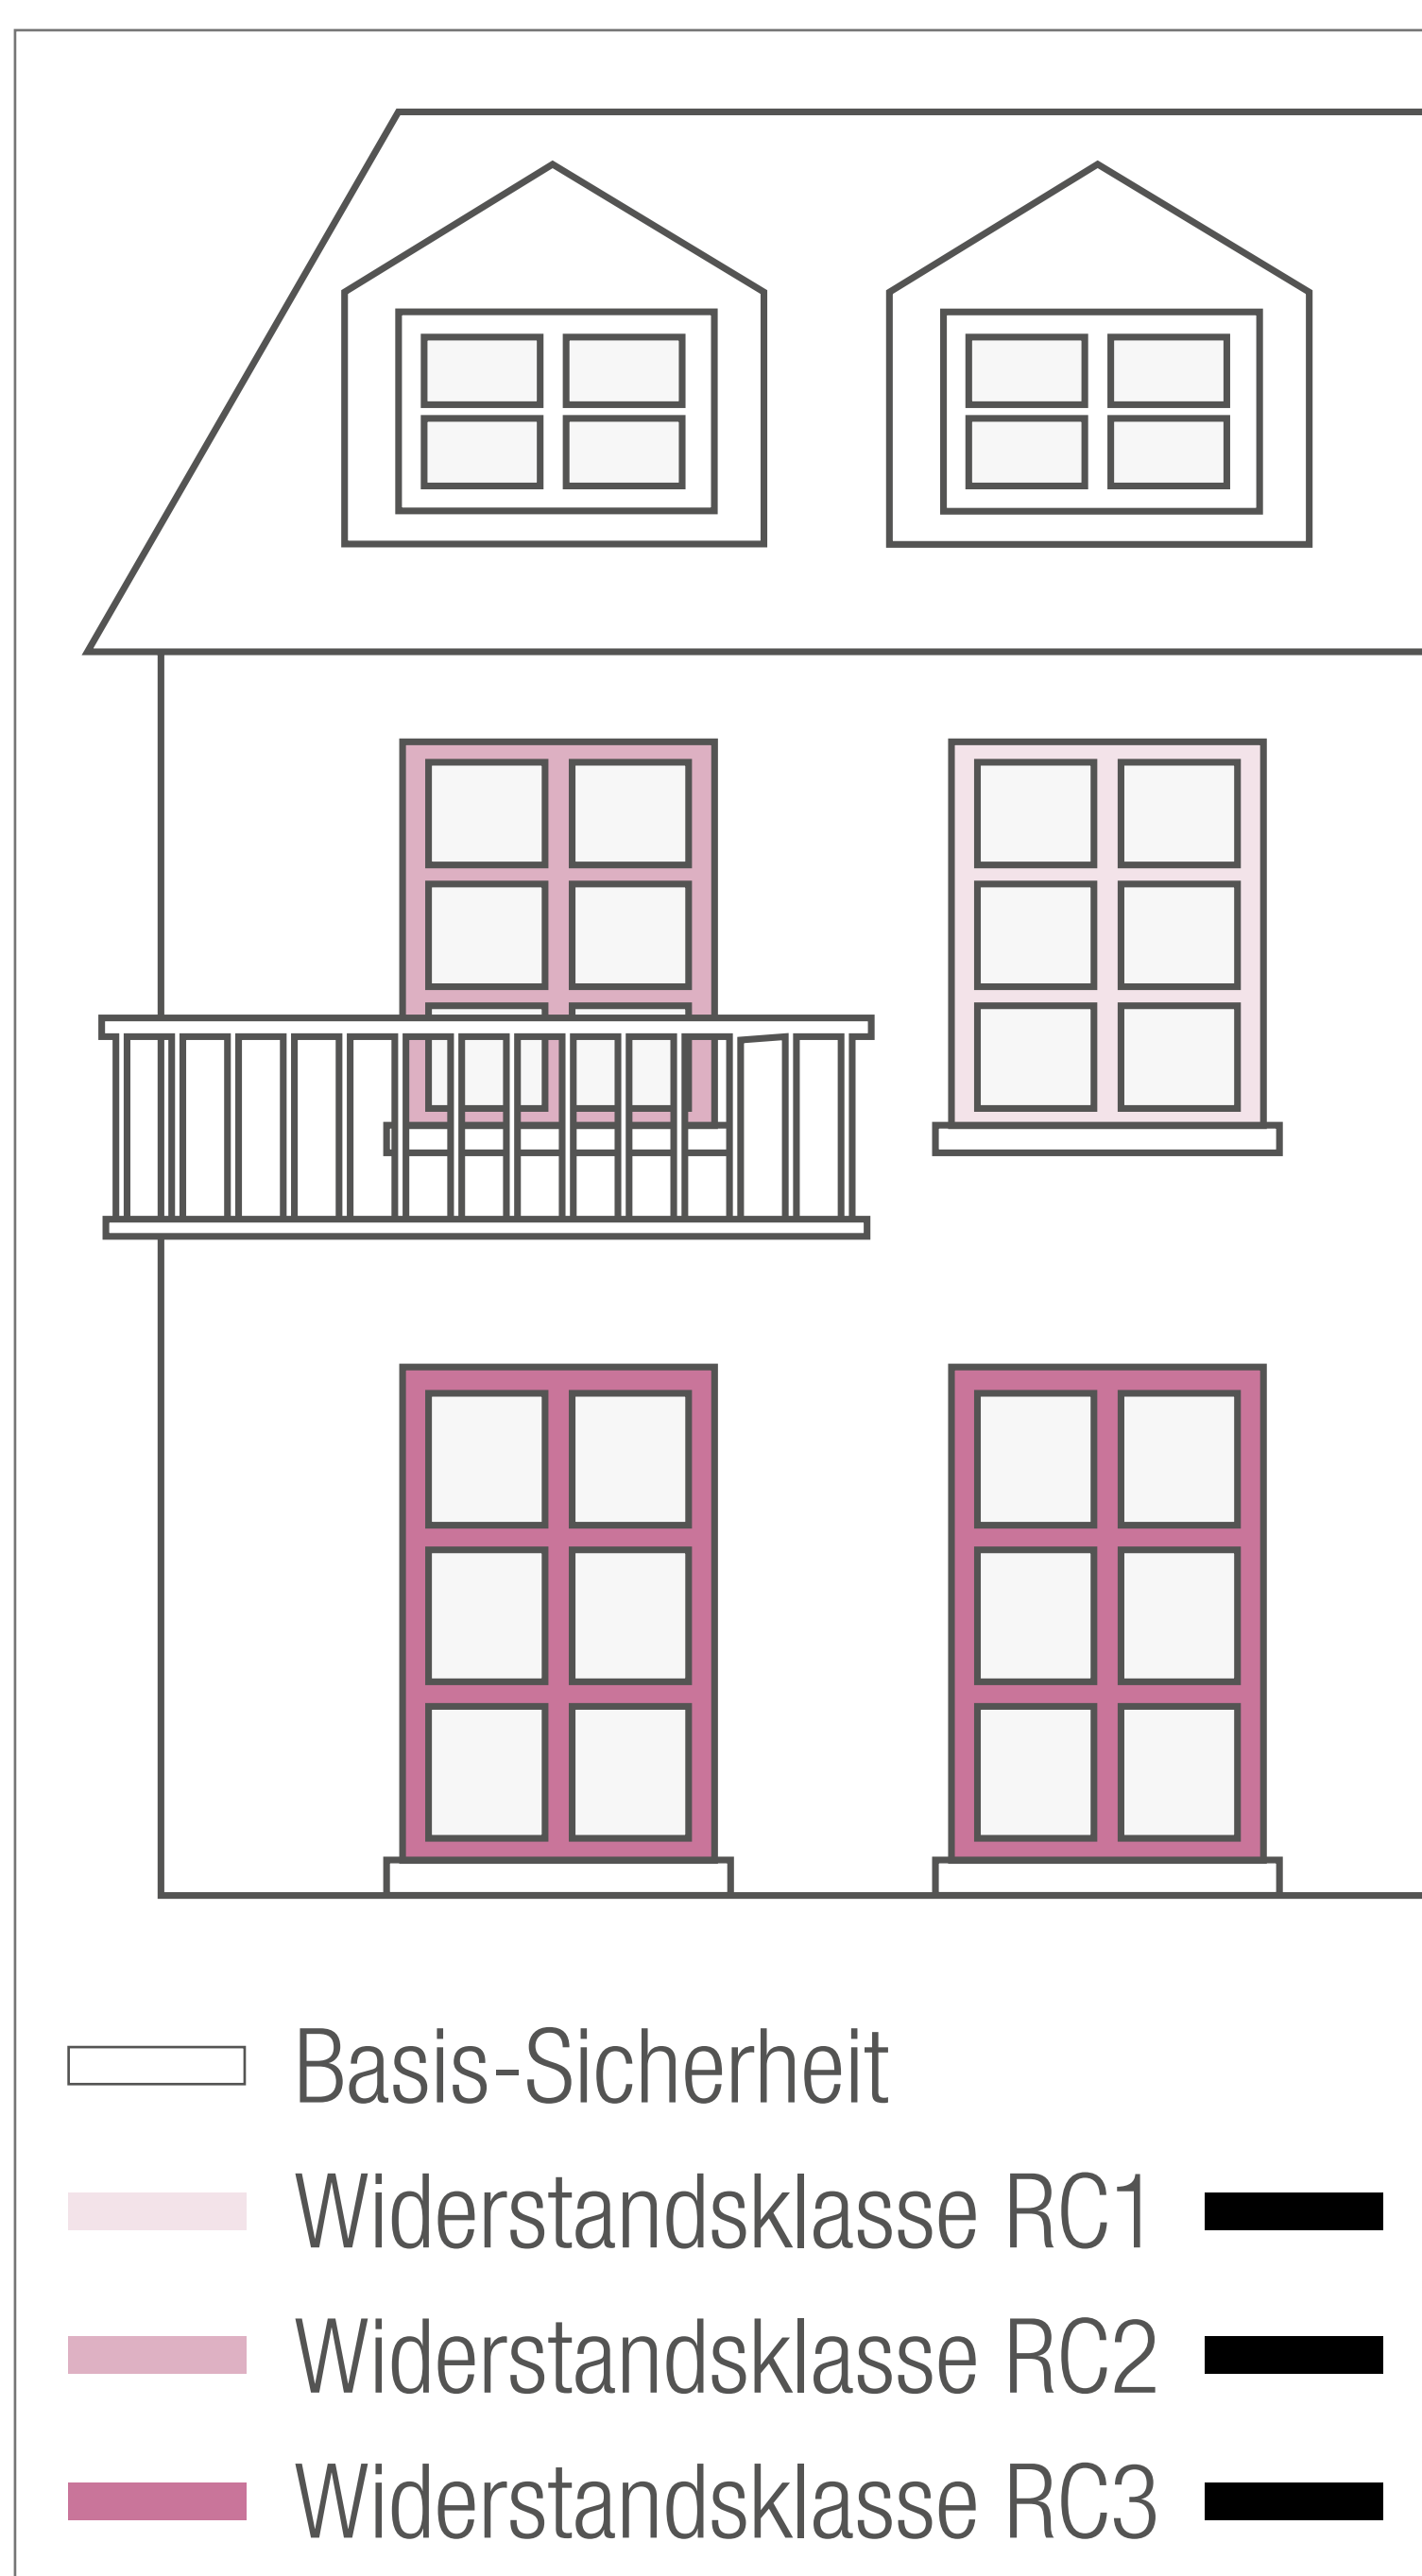

FÜR MEHR SICHERHEIT

EINBRUCHHEMMUNG MASSGESCHNEIDERT

Sich sicher zu fühlen ist die Basis für jede Entspannung.

Damit Sie sich zu Hause und auf Reisen bestens erholen können, sind Fenster aus REHAU Profil-Systemen je nach Bedarf in verschiedenen Einbruchschutz-Widerstandsklassen erhältlich.

Ihre modernen Fenster aus REHAU Profilsystemen bieten:

- individuelle Einbruchhemmung bis Widerstandsklasse RC3
- spezielle Sicherheitskomponenten

Moderne Fenster aus REHAU Profilsystemen verfügen über spezielle Verriegelungsteile, damit Sie mit einem sicheren Gefühl Ihren Urlaub genießen können!